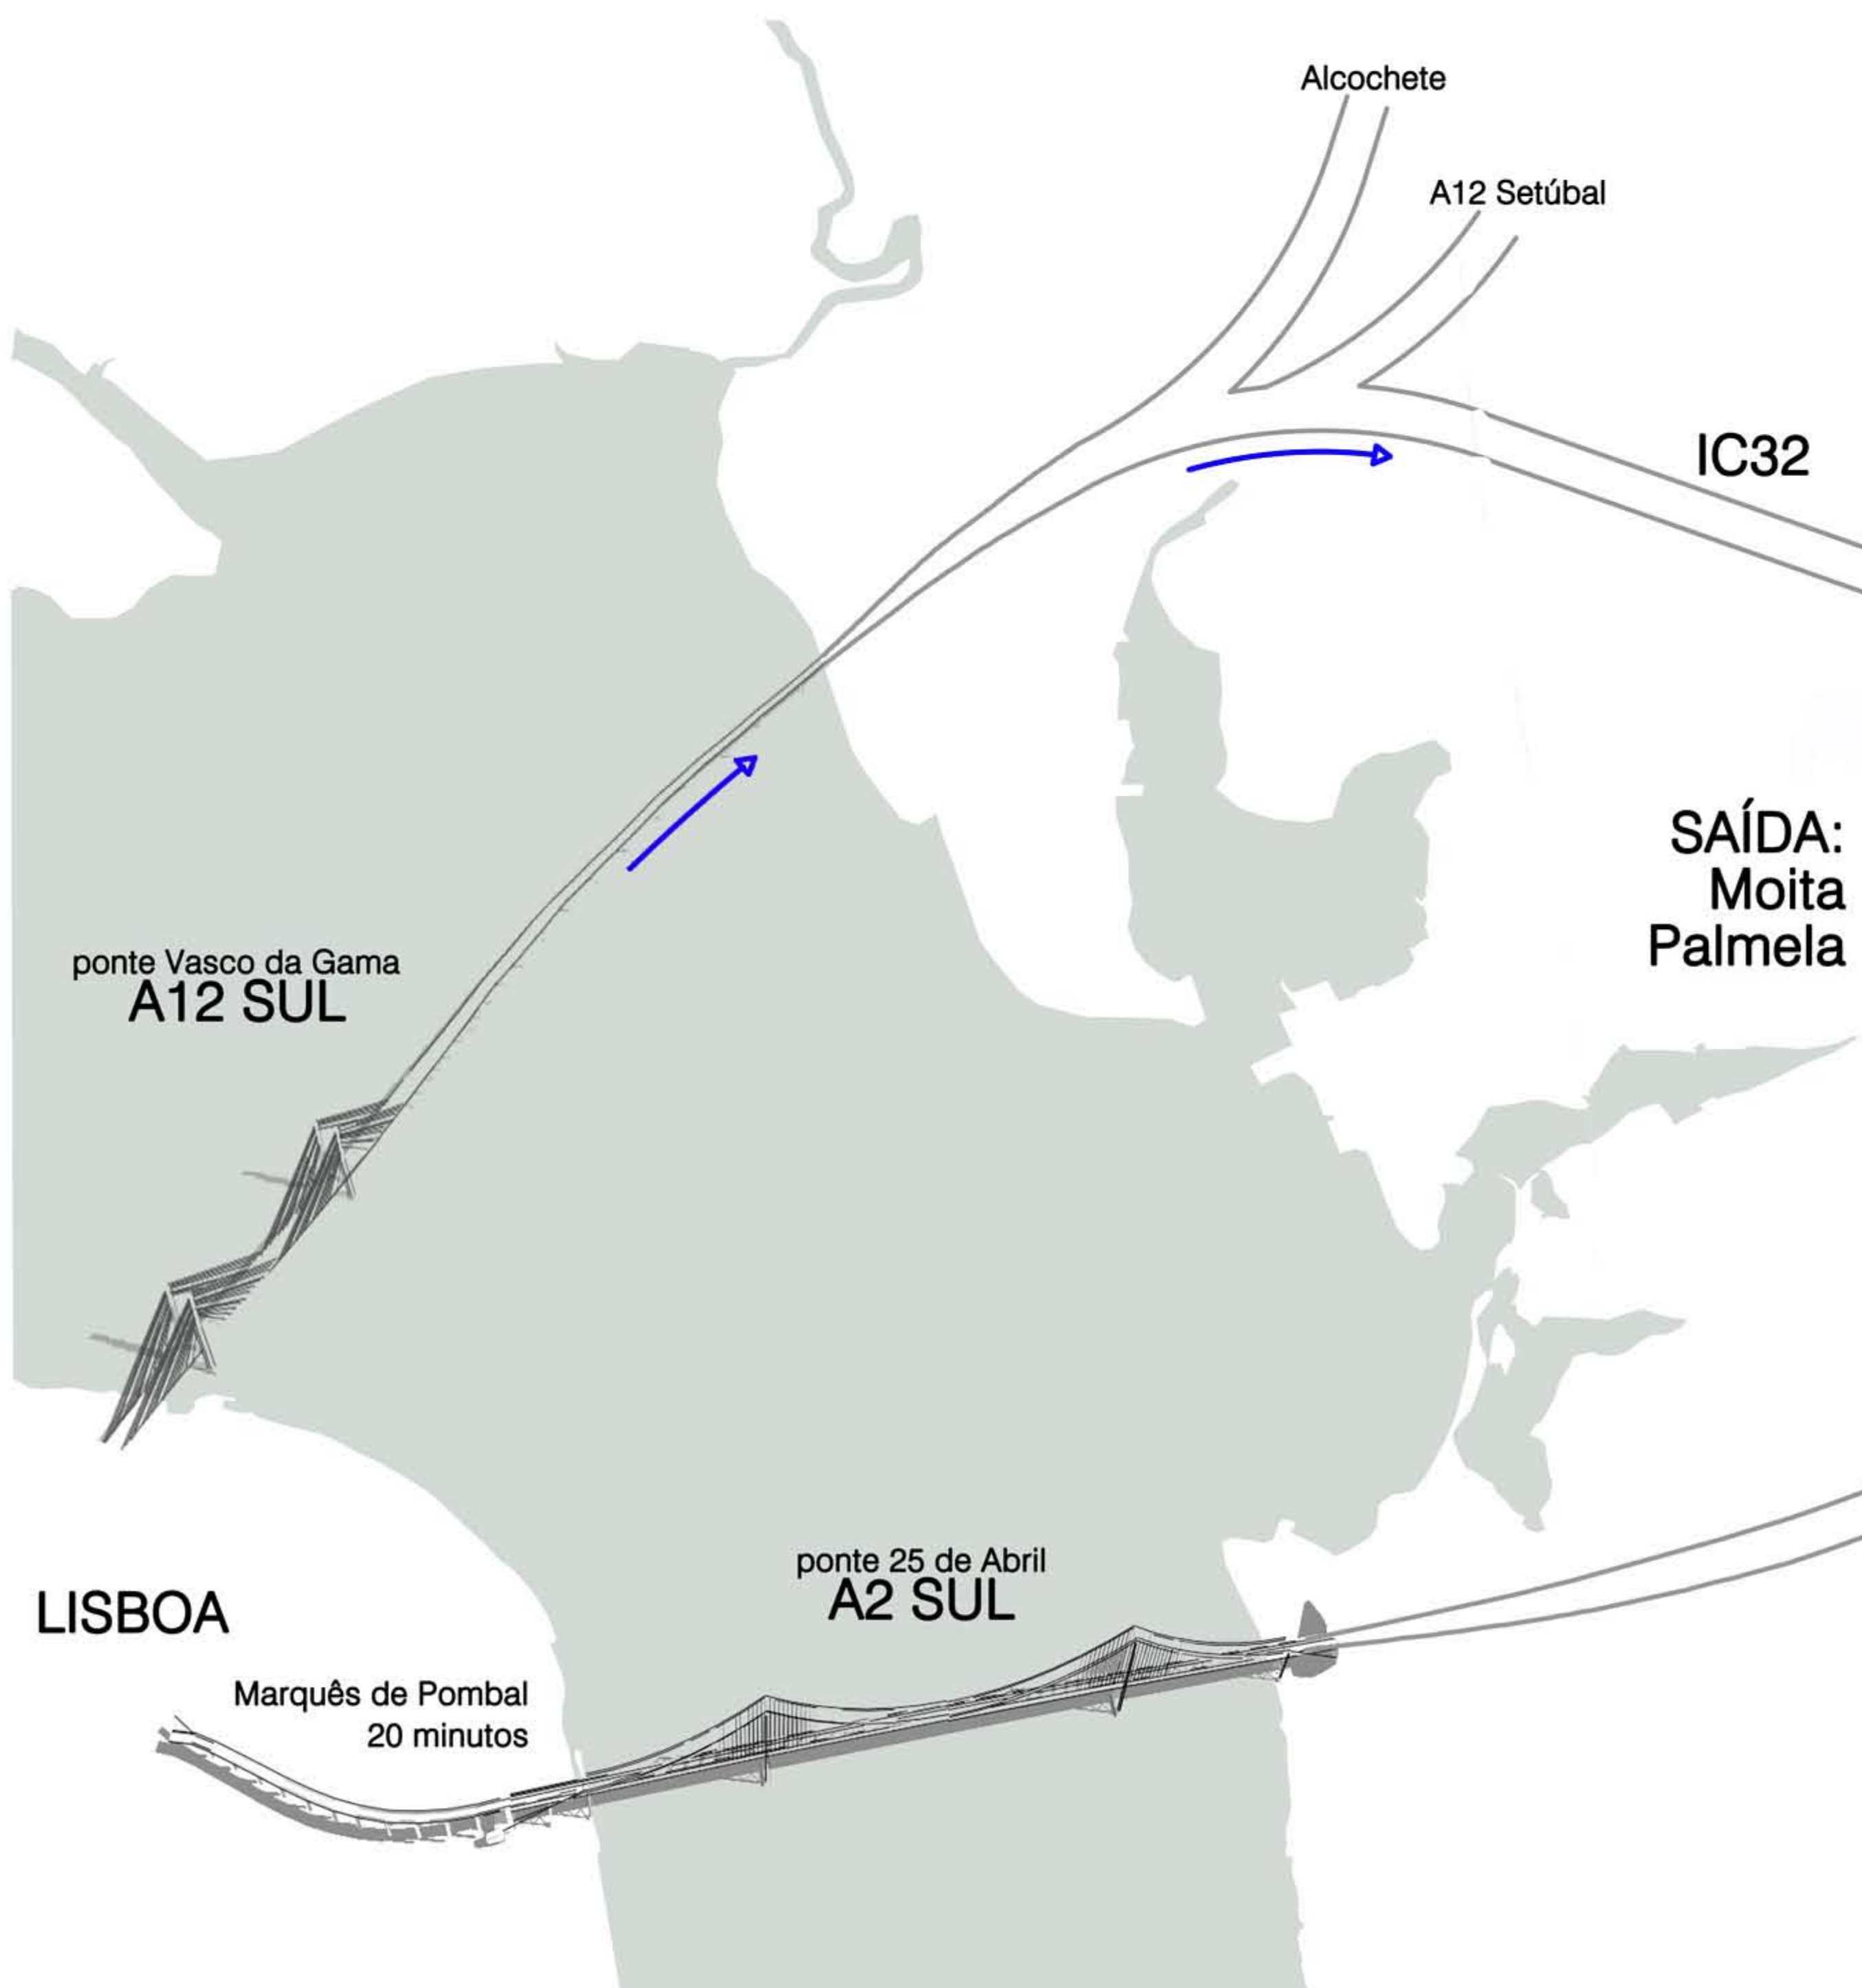

San for Events

SETÚBAL

Jumbo Setúbal
20 minutos

20 minutos de LISBOA e de SETÚBAL

- Legenda:**
- Ponte Vasco da Gama (A12)
 - Ponte 25 de Abril (A2 Sul)
 - Setúbal

San for Events, Lda
 Fontainhas 189
 2950-548 Quinta do Anjo
 Portugal

www.san-events.pt
geral@san-events.pt
 707 910 373 | 916 166 699

Coordenadas GPS:
 Latitude: 38.584807
 Longitude: -8.968397