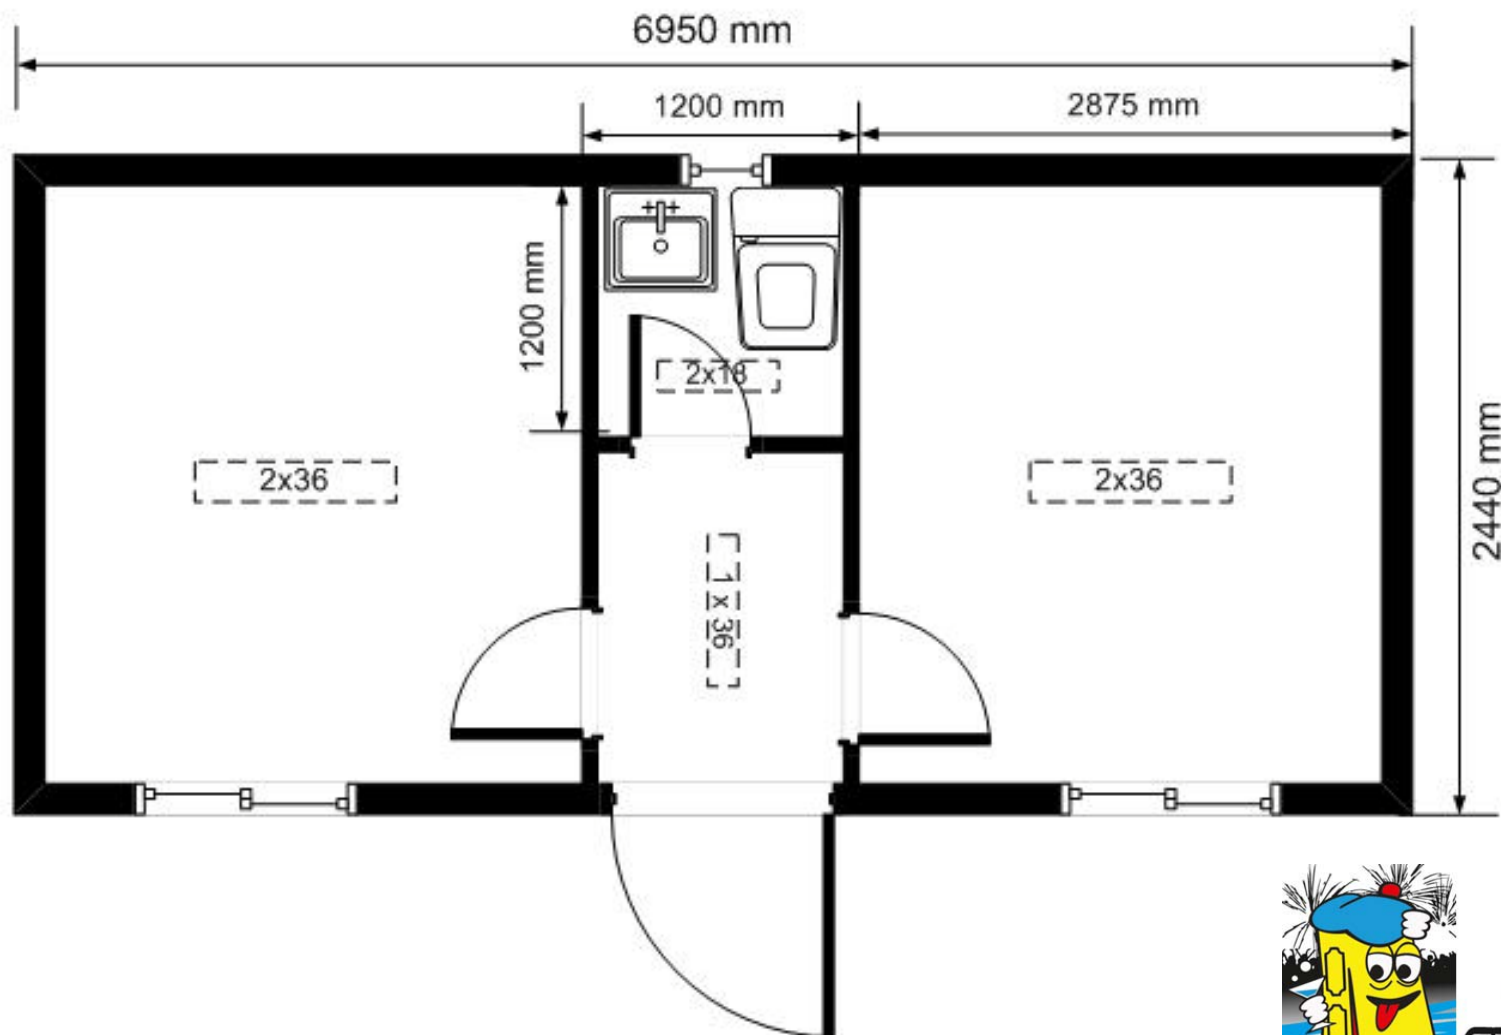

Módulo camarim 6m dividido ao centro c/ WC

+351 707 910 373
geral@san-events.pt

san-events.pt

aluguer e venda de sanitários e outros
equipamentos para eventos lda