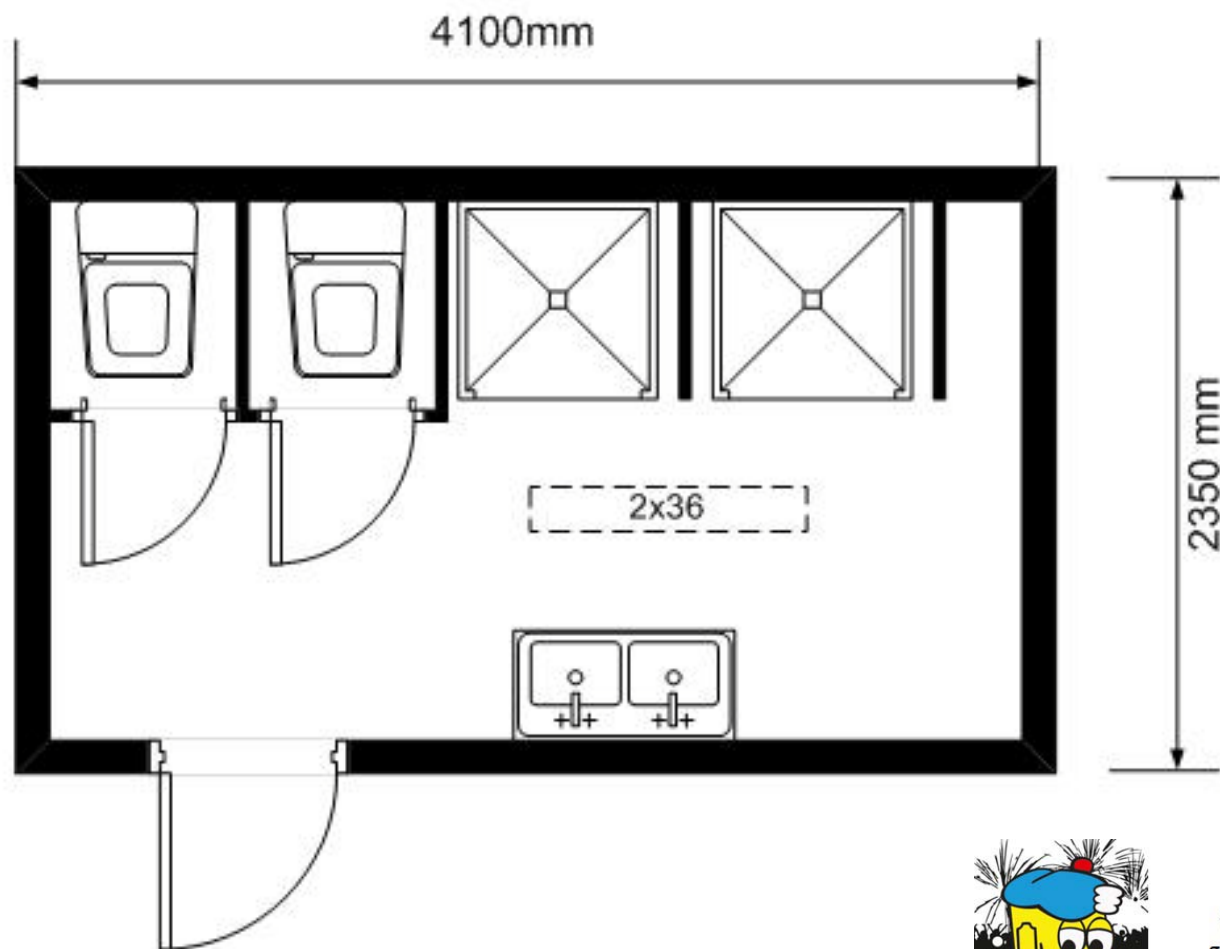

Módulo 4m c/ 2WC + 2duche

+351 707 910 373
geral@san-events.pt

san-events.pt

aluguer e venda de sanitários e outros
equipamentos para eventos lda