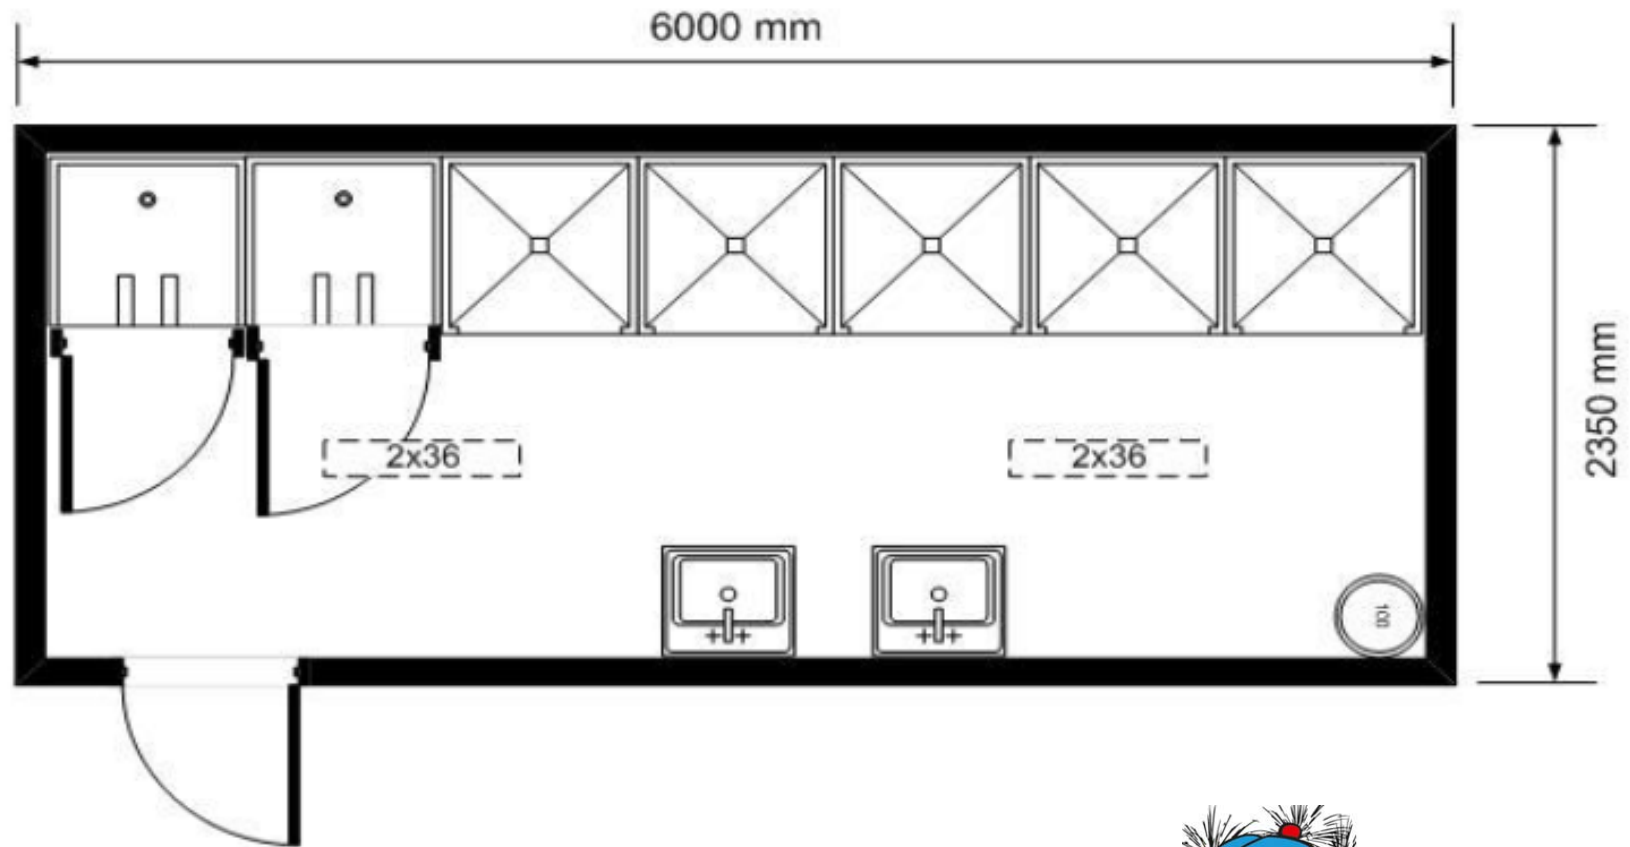

Módulo 6m c/ 2WC + 5duche

+351 707 910 373
geral@san-events.pt

san-events.pt

aluguer e venda de sanitários e outros
equipamentos para eventos lda